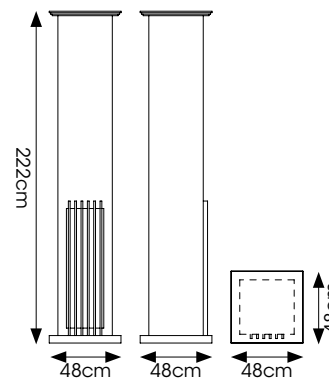

VALENTINO
BY CERAMICHE PIEMME

CRYSTAL MARBLE

Merchandising

DISTINTA MATERIALE		
35710	5,5x30cm	BORDO CREMA MARFIL
28400	30x90cm	CREMA MARFIL
36500	9,6x30cm	FRISE CREMA MARFIL
28580	30x90cm	CREMA MARFIL BOISERIE
35670	10,5x30cm	ALZATA CREMA MARFIL
00827	5,5x30cm	BORDO ONYX
00814	30x90cm	ONYX
00838	10x30cm	ROSE ONYX
00814	30x90cm	ONYX
00825	10,5x30cm	ALZATA ONYX
08790	5,5x30cm	BORDO PORT LAURENT
28410	30x90cm	BIANCOSPINO
08810	9,6x30cm	FRISE PORT LAURENT
08770	30x90cm	PORT LAURENT BOISERIE
08780	10,5x30cm	ALZATA PORT LAURENT
FERITOIE		
28540	30x90cm	CREMA MARFIL DECORO
28520	30x90cm	BIANCOSPINO DECORO
00819	30x90cm	CREMA MARFIL INTARSIO
00817	30x90cm	ONYX INTARSIO
00818	30x90cm	BIANCOSPINO INTARSIO
00829	30x90cm	ONYX FILET

SPECIFICHE TECNICHE

CODICE	301 224
DIMENSIONE	48x222 cm
PIASTRELLE	30x90 cm
PREZZO	€ 650,00

PANCRY05 - PAN.COM.NE
BIANCOSPINO CRYSTAL MARBLE

COD. 301219

PANCRY06 - PAN.COM.NE
CREMA MARFIL CRYSTAL MARBLE

COD. 301220

SPECIFICHE TECNICHE

CODICE	301213
DIMENSIONE	30x24 cm

VALENTINO

BY CERAMICHE PIEMME

Industrie Ceramiche Piemme S.p.A. Via del Crociale 42/44 - 41042 Fiorano (MO) - Tel. 0536 849111 - Fax 0536 849402 - ceramichepiemme.it - info@ceramichepiemme.it