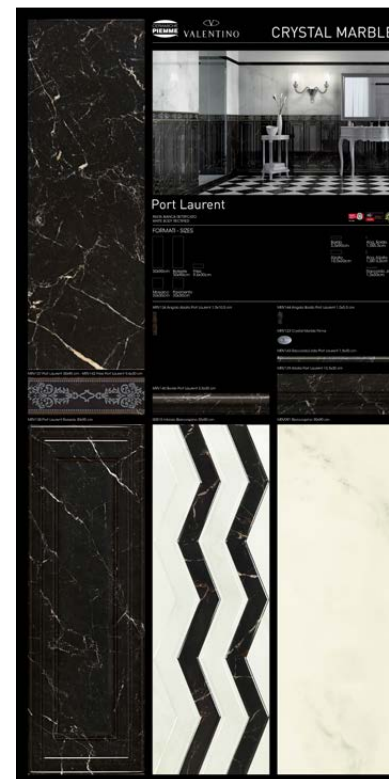

SPECIFICHE TECNICHE

CODICE	301 224
DIMENSIONE	48x222 cm
PIASTRELLE	30x90 cm
PREZZO	€ 650,00

PANCRY05 - PAN.COM.NE
BIANCOSPINO CRYSTAL MARBLE

COD. 301219

PANCRY06 - PAN.COM.NE
CREMA MARFIL CRYSTAL MARBLE

COD. 301220

PANCRY07 - PAN.COM.NE
ONYX CRYSTAL MARBLE

COD. 301221

PANCRY09 - PAN.COM.NE
PORT LAURENT CRYSTAL MARBLE

COD. 301223

SPECIFICHE TECNICHE

CODICE	VARI
DIMENSIONE	100x200 cm
PIASTRELLE	30x90 cm
PREZZO	€ 86,00

DISTINTA MATERIALE SINOTTICI CRYSTAL MARBLE			
NOME DI RICERCA			CODICE PANNELLO
PANCRY05			301219
CODICE	DESCRIZIONE	FORMATO	QUANTITA' (PZ)
28410	BIANCOSPINO	30x90cm	1
28550	BIANCOSPINO BOISERIE	30x90cm	1
28520	BIANCOSPINO DECORO	30x90cm	1
29230	BIANCOSPINO RICAMO	30x90cm	1
29230	BIANCOSPINO RICAMO	30x90cm	1
NOME DI RICERCA			CODICE PANNELLO
PANCRY06			301220
CODICE	DESCRIZIONE	FORMATO	QUANTITA' (PZ)
28400	CREMA MARFIL	30x90cm	1
28580	CREMA MARFIL BOISERIE	30x90cm	1
00819	INTARSIO CREMA MARFIL	30x90cm	1
29250	CREMA MARFIL GRECA	30x90cm	1
00841	ROSE CREMA MARFIL	10x30cm	1
NOME DI RICERCA			CODICE PANNELLO
PANCRY07			301221
CODICE	DESCRIZIONE	FORMATO	QUANTITA' (PZ)
00814	ONYX	30x90cm	1
00815	ONYX BOISERIE	30x90cm	1
00817	INTARSIO ONYX	30x90cm	1
00829	ONYX FILET	30x90cm	1
00838	ROSE ONYX	10x30cm	1
NOME DI RICERCA			CODICE PANNELLO
PANCRY09			301223
CODICE	DESCRIZIONE	FORMATO	QUANTITA' (PZ)
00814	ONYX	30x90cm	1
00815	ONYX BOISERIE	30x90cm	1
00817	INTARSIO ONYX	30x90cm	1
00829	ONYX FILET	30x90cm	1
00838	ROSE ONYX	9,6x30cm	1