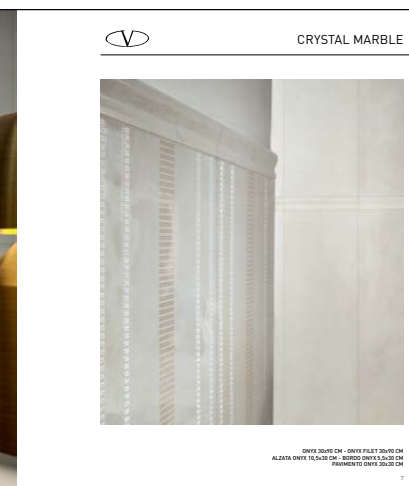

PANCRY07 - PAN.COM.NE
ONYX CRYSTAL MARBLE

COD. 301221

PANCRY09 - PAN.COM.NE
PORT LAURENT CRYSTAL MARBLE

COD. 301223

SPECIFICHE TECNICHE

CODICE	VARI
DIMENSIONE	100x200 cm
PIASTRELLE	30x90 cm
PREZZO	€ 86,00

DISTINTA MATERIALE SINOTTICI CRYSTAL MARBLE			
NOME DI RICERCA			CODICE PANNELLO
PANCRY05			301219
CODICE	DESCRIZIONE	FORMATO	QUANTITA' (PZ)
28410	BIANCOSPINO	30x90cm	1
28550	BIANCOSPINO BOISERIE	30x90cm	1
28520	BIANCOSPINO DECORO	30x90cm	1
29230	BIANCOSPINO RICAMO	30x90cm	1
29230	BIANCOSPINO RICAMO	30x90cm	1
NOME DI RICERCA			CODICE PANNELLO
PANCRY06			301220
CODICE	DESCRIZIONE	FORMATO	QUANTITA' (PZ)
28400	CREMA MARFIL	30x90cm	1
28580	CREMA MARFIL BOISERIE	30x90cm	1
00819	INTARSIO CREMA MARFIL	30x90cm	1
29250	CREMA MARFIL GRECA	30x90cm	1
00841	ROSE CREMA MARFIL	10x30cm	1
NOME DI RICERCA			CODICE PANNELLO
PANCRY07			301221
CODICE	DESCRIZIONE	FORMATO	QUANTITA' (PZ)
00814	ONYX	30x90cm	1
00815	ONYX BOISERIE	30x90cm	1
00817	INTARSIO ONYX	30x90cm	1
00829	ONYX FILET	30x90cm	1
00838	ROSE ONYX	10x30cm	1
NOME DI RICERCA			CODICE PANNELLO
PANCRY09			301223
CODICE	DESCRIZIONE	FORMATO	QUANTITA' (PZ)
00814	ONYX	30x90cm	1
00815	ONYX BOISERIE	30x90cm	1
00817	INTARSIO ONYX	30x90cm	1
00829	ONYX FILET	30x90cm	1
00838	ROSE ONYX	9,6x30cm	1