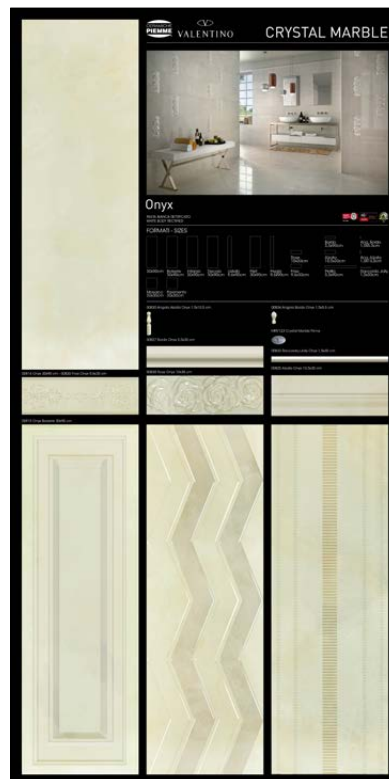

SPECIFICHE TECNICHE

CODICE	301 224
DIMENSIONE	48x222 cm
PIASTRELLE	30x90 cm
PREZZO	€ 650,00

PANCRY05 - PAN.COM.NE
BIANCOSPINO CRYSTAL MARBLE

COD. 301219

PANCRY06 - PAN.COM.NE
CREMA MARFIL CRYSTAL MARBLE

COD. 301220

PANCRY07 - PAN.COM.NE
ONYX CRYSTAL MARBLE

COD. 301221

PANCRY09 - PAN.COM.NE
PORT LAURENT CRYSTAL MARBLE

COD. 301223

SPECIFICHE TECNICHE

CODICE	VARI
DIMENSIONE	100x200 cm
PIASTRELLE	30x90 cm
PREZZO	€ 86,00

DISTINTA MATERIALE SINOTTICI CRYSTAL MARBLE			
NOME DI RICERCA			CODICE PANNELLO
PANCRY05			301219
CODICE	DESCRIZIONE	FORMATO	QUANTITA' (PZ)
28410	BIANCOSPINO	30x90cm	1
28550	BIANCOSPINO BOISERIE	30x90cm	1
28520	BIANCOSPINO DECORO	30x90cm	1
29230	BIANCOSPINO RICAMO	30x90cm	1
29230	BIANCOSPINO RICAMO	30x90cm	1
NOME DI RICERCA			CODICE PANNELLO
PANCRY06			301220
CODICE	DESCRIZIONE	FORMATO	QUANTITA' (PZ)
28400	CREMA MARFIL	30x90cm	1
28580	CREMA MARFIL BOISERIE	30x90cm	1
00819	INTARSIO CREMA MARFIL	30x90cm	1
29250	CREMA MARFIL GRECA	30x90cm	1
00841	ROSE CREMA MARFIL	10x30cm	1
NOME DI RICERCA			CODICE PANNELLO
PANCRY07			301221
CODICE	DESCRIZIONE	FORMATO	QUANTITA' (PZ)
00814	ONYX	30x90cm	1
00815	ONYX BOISERIE	30x90cm	1
00817	INTARSIO ONYX	30x90cm	1
00829	ONYX FILET	30x90cm	1
00838	ROSE ONYX	10x30cm	1
NOME DI RICERCA			CODICE PANNELLO
PANCRY09			301223
CODICE	DESCRIZIONE	FORMATO	QUANTITA' (PZ)
00814	ONYX	30x90cm	1
00815	ONYX BOISERIE	30x90cm	1
00817	INTARSIO ONYX	30x90cm	1
00829	ONYX FILET	30x90cm	1
00838	ROSE ONYX	9,6x30cm	1