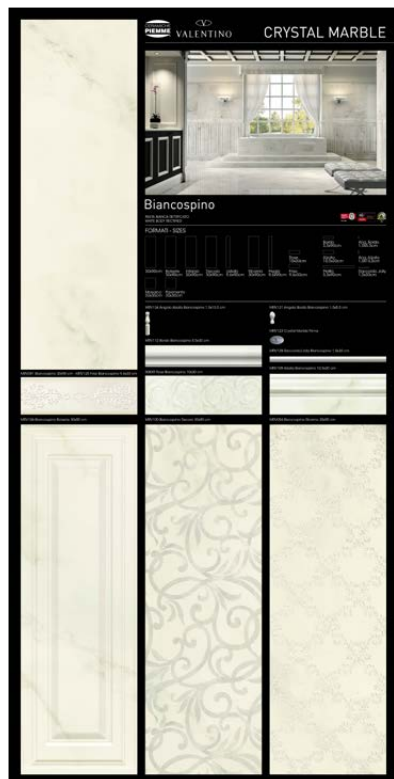

VALENTINO
BY CERAMICHE PIEMME

CRYSTAL MARBLE

Merchandising

DISTINTA MATERIALE		
35710	5,5x30cm	BORDO CREMA MARFIL
28400	30x90cm	CREMA MARFIL
36500	9,6x30cm	FRISE CREMA MARFIL
28580	30x90cm	CREMA MARFIL BOISERIE
35670	10,5x30cm	ALZATA CREMA MARFIL
00827	5,5x30cm	BORDO ONYX
00814	30x90cm	ONYX
00838	10x30cm	ROSE ONYX
00814	30x90cm	ONYX
00825	10,5x30cm	ALZATA ONYX
08790	5,5x30cm	BORDO PORT LAURENT
28410	30x90cm	BIANCOSPINO
08810	9,6x30cm	FRISE PORT LAURENT
08770	30x90cm	PORT LAURENT BOISERIE
08780	10,5x30cm	ALZATA PORT LAURENT
FERITOIE		
28540	30x90cm	CREMA MARFIL DECORO
28520	30x90cm	BIANCOSPINO DECORO
00819	30x90cm	CREMA MARFIL INTARSIO
00817	30x90cm	ONYX INTARSIO
00818	30x90cm	BIANCOSPINO INTARSIO
00829	30x90cm	ONYX FILET

SPECIFICHE TECNICHE

CODICE	301 224
DIMENSIONE	48x222 cm
PIASTRELLE	30x90 cm
PREZZO	€ 650,00

PANCRY05 - PAN.COM.NE
BIANCOSPINO CRYSTAL MARBLE

COD. 301219

PANCRY06 - PAN.COM.NE
CREMA MARFIL CRYSTAL MARBLE

COD. 301220