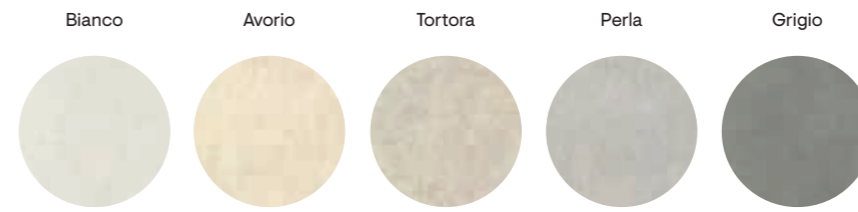

More è una moderna superficie di design; un equilibrato blend di pietre messo a punto dalla ricerca Piemme e declinato in numerosi formati e finiture; il tutto arricchito da superfici tridimensionali e decorazioni coordinate che rendono More un vero e proprio materiale d'architettura.

More is a modern design surface; it is a balanced blend of stones developed by Piemme research and available in numerous shapes and finishes; all this is enhanced by three-dimensional surfaces and decorations which make More a real architectural material.

More ist eine moderne Design-Oberfläche; ein ausgewogener Mix aus Steinen aus den Piemme-Forschungslabors. In zahlreichen Formaten und Oberflächenversionen erhältlich. Bereichert durch 3D-Oberflächen und passend abgestimmte Dekore, die More zu einem wahren Architektur-Material machen.

More est une surface au design moderne, un mélange subtilement dosé de pierres mis au point par la Recherche Piemme, décliné en de nombreux formats et finitions. Le tout est enrichi de surfaces tridimensionnelles et de décors coordonnés faisant de More un matériau d'architecture proprement dit.

5

Colori
Colours
Farben
Couleurs