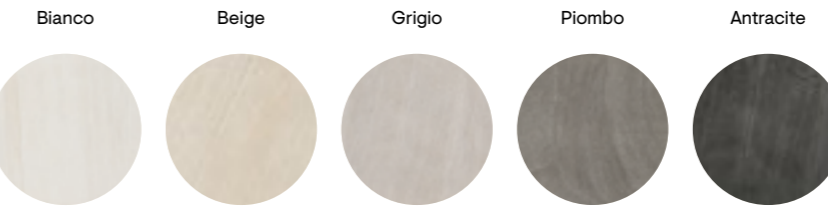

Una vera e propria materia d'arredo, ricavata elaborando l'estetica di diverse pietre esistenti in natura. "Purestone" Piemme è un moderno grès porcellanato dai toni delicati e dalle venature discrete, mai eccessive.

A real furnishing material, obtained by processing the aesthetics of various kinds of natural stones, Piemme "Purestone" is a modern porcelain stoneware with delicate colour shades and discreet and never excessive veins.

Ein echtes Einrichtungsmaterial, gewonnen aus einem Mix der Optik verschiedener Natursteine. Piemme "Purestone" ist ein modernes Feinsteinzeug in zarten Tönen und mit dezenten, unaufdringlichen Aderungen.

Cette véritable révolution en matière d'architecture intérieure est le fruit d'une étude précise sur les différentes pierres existant dans la nature. "Purestone" by Piemme est un grès cérame moderne, aux teintes délicates, aux veines discrètes parfaitement dosées.

5

Colori
Colours
Farben
Couleurs

4

Formati
Sizes
Formate
Formats