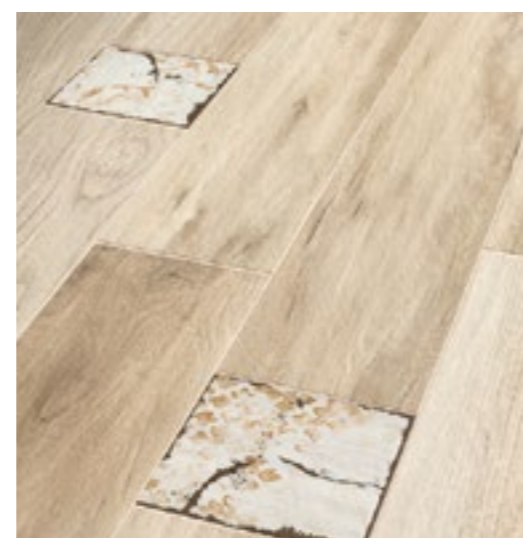

22,5x90  
**03694** | Cottage Velvet Acacia Nat/Ret

€ 20

45x90  
**01889** | Cottage Acacia Grip/Ret

Pezzi speciali  
Special pieces

 Step 22,5x90 € 10,5

 Battiscopa 7x90 € 10,5  
Battiscopa 6,5x120 € 10,5