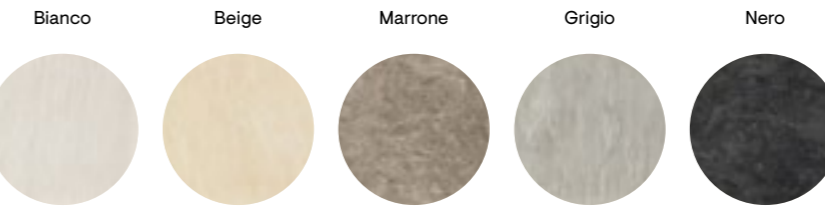

“Ardesia” si ispira alla pietra naturale, nella sua tipica finitura a spacco fine; grazie ad una moderna tecnologia produttiva, tutto il fascino di questa pietra sedimentaria viene riprodotto con grande naturalezza sulla superficie di un gres porcellanato di ultima generazione.

The “Ardesia” series was inspired by natural slate, in its typical fine split finish; thanks to modern production technology, all the appeal of this sedimentary rock is reproduced in a highly natural way on the surface of latest-generation porcelain stoneware.

Die Serie “Ardesia” ist am natürlichen Schiefer mit seiner typischen, feingespalteten Struktur inspiriert. Dank einer modernen Produktionstechnologie wird die ganze Magie dieses Sedimentgesteins mit absolut natürlichem Effekt auf der Oberfläche eines Feinsteinzeugs der jüngsten Generation nachgebildet.

La série “Ardesia” s’inspire de l’ardoise naturelle dont elle reproduit la finition caractéristique à fente fine. Grâce à une technologie de fabrication moderne, tout le charme de cette pierre sédimentaire revit très naturellement à la surface d’un grès cérame de dernière génération.

5

Colori
Colours
Farben
Couleurs