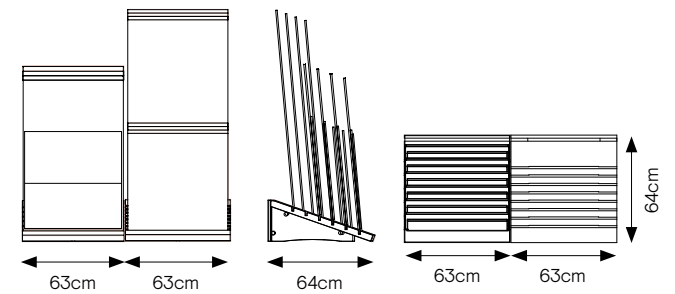

SPECIFICHE TECNICHE

CODICE	302370
DIMENSIONE	63x25x64 cm
PIASTRELLE	60x60 cm
PREZZO	€ 300,00

DISPLAY 60-90-120
DISPLAY VUOTO, GAMME A SCELTA

ELENCO GAMME A SCELTA

GAMMA VENETIAN MARBLE 60X60 NAT/RET	CODICE: 302372
VENETIAN MARBLE RAINBOW NAT/RET	60x60cm
VENETIAN MARBLE CLOUD NAT/RET	60x60cm
VENETIAN MARBLE FOG NAT/RET	60x60cm
VENETIAN MARBLE STORM NAT/RET	60x60cm
GAMMA VENETIAN MARBLE 60X119,5 NAT/RET	CODICE: 302374
VENETIAN MARBLE RAINBOW NAT/RET	60x119,5cm
VENETIAN MARBLE CLOUD NAT/RET	60x119,5cm
VENETIAN MARBLE FOG NAT/RET	60x119,5cm
VENETIAN MARBLE STORM NAT/RET	60x119,5cm

ATT.NE: ORDINARE IL DISPLAY 60-90-120 (BASE) + GAMME A SCELTA

SPECIFICHE TECNICHE

CODICE DISPLAY 60-90-120	302506
DIMENSIONE	63x200x64 cm
GAMME	a scelta (8 SLOT)
PREZZO DISPLAY 60-90-120	€ 34,00

COMPOSIZIONE DISPLAY

CERAMICHEPIEMME
CONTRACT

SPECIFICHE TECNICHE

CODICE	302383
DIMENSIONE	24x30 cm

PLAQUETTES VENETIAN MARBLE

CERAMICHEPIEMME
CONTRACT

Venetian Marble

Caratteristiche Tecniche / Technical characteristics / Technische daten / Caracteristiques techniques

	60x193 - 24"x47"	60x100 - 24"x36"
Back	-	-
Nat/Ret	-	-
Cloud	-	-
Fog	-	-
Storm	-	-
Standard	60x193 - 24"x47"	60x100 - 24"x36"
Back	-	-
Nat/Ret	-	-
Cloud	-	-
Fog	-	-
Storm	-	-

SPECIFICHE TECNICHE

CODICE	302371
DIMENSIONE	30x30 cm