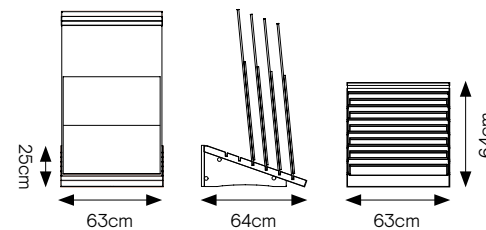

SPECIFICHE TECNICHE

CODICE	302370
DIMENSIONE	63x25x64 cm
PIASTRELLE	60x60 cm
PREZZO	€ 300,00

DISPLAY 60-90-120
DISPLAY VUOTO, GAMME A SCELTA

ELENCO GAMME A SCELTA

GAMMA VENETIAN MARBLE 60X60 NAT/RET	CODICE: 302372
VENETIAN MARBLE RAINBOW NAT/RET	60x60cm
VENETIAN MARBLE CLOUD NAT/RET	60x60cm
VENETIAN MARBLE FOG NAT/RET	60x60cm
VENETIAN MARBLE STORM NAT/RET	60x60cm
GAMMA VENETIAN MARBLE 60X119,5 NAT/RET	CODICE: 302374
VENETIAN MARBLE RAINBOW NAT/RET	60x119,5cm
VENETIAN MARBLE CLOUD NAT/RET	60x119,5cm
VENETIAN MARBLE FOG NAT/RET	60x119,5cm
VENETIAN MARBLE STORM NAT/RET	60x119,5cm

ATT.NE: ORDINARE IL DISPLAY 60-90-120 (BASE) + GAMME A SCELTA

SPECIFICHE TECNICHE

CODICE DISPLAY 60-90-120	302506
DIMENSIONE	63x200x64 cm
GAMME	a scelta (8 SLOT)
PREZZO DISPLAY 60-90-120	€ 34,00

COMPOSIZIONE DISPLAY

CERAMICHEPIEMME
CONTRACT

SPECIFICHE TECNICHE

CODICE	302383
DIMENSIONE	24x30 cm

PLAQUETTES VENETIAN MARBLE

CERAMICHEPIEMME
CONTRACT

Venetian Marble

Caratteristiche Tecniche / Technical characteristics / Technische daten / Caracteristiques techniques

	60x193 - 24"x47"	60x100 - 24"x36"
Back	-	-
Nat/Ret	-	-
Cloud	-	-
Fog	-	-
Storm	-	-
Standard	60x193 - 24"x47"	60x100 - 24"x36"
Back	-	-
Nat/Ret	-	-
Cloud	-	-
Fog	-	-
Storm	-	-

SPECIFICHE TECNICHE

CODICE	302371
DIMENSIONE	30x30 cm