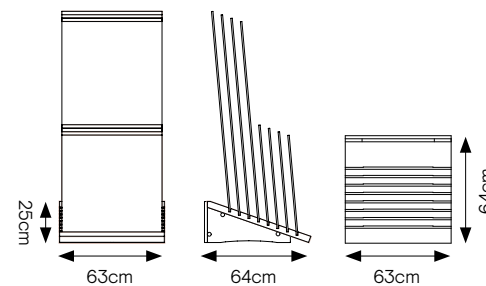

SPECIFICHE TECNICHE

CODICE	302370
DIMENSIONE	63x25x64 cm
PIASTRELLE	60x60 cm
PREZZO	€ 300,00

DISPLAY 60-90-120
DISPLAY VUOTO, GAMME A SCELTA

ELENCO GAMME A SCELTA

GAMMA VENETIAN MARBLE 60X60 NAT/RET	CODICE: 302372
VENETIAN MARBLE RAINBOW NAT/RET	60x60cm
VENETIAN MARBLE CLOUD NAT/RET	60x60cm
VENETIAN MARBLE FOG NAT/RET	60x60cm
VENETIAN MARBLE STORM NAT/RET	60x60cm
GAMMA VENETIAN MARBLE 60X119,5 NAT/RET	CODICE: 302374
VENETIAN MARBLE RAINBOW NAT/RET	60x119,5cm
VENETIAN MARBLE CLOUD NAT/RET	60x119,5cm
VENETIAN MARBLE FOG NAT/RET	60x119,5cm
VENETIAN MARBLE STORM NAT/RET	60x119,5cm

ATT.NE: ORDINARE IL DISPLAY 60-90-120 (BASE) + GAMME A SCELTA

SPECIFICHE TECNICHE

CODICE DISPLAY 60-90-120	302506
DIMENSIONE	63x200x64 cm
GAMME	a scelta (8 SLOT)
PREZZO DISPLAY 60-90-120	€ 34,00

COMPOSIZIONE DISPLAY

CERAMICHEPIEMME
CONTRACT

SPECIFICHE TECNICHE

CODICE	302383
DIMENSIONE	24x30 cm

PLAQUETTES VENETIAN MARBLE

CERAMICHEPIEMME
CONTRACT

Venetian Marble

Caratteristiche Tecniche / Technical characteristics / Technische daten / Caracteristiques techniques

	60x193 - 24"x47"	60x100 - 24"x36"
Back	-	-
Nat/Ret	-	-
Cloud	-	-
Fog	-	-
Storm	-	-
Standard	60x193 - 24"x47"	60x100 - 24"x36"
Back	-	-
Nat/Ret	-	-
Cloud	-	-
Fog	-	-
Storm	-	-

SPECIFICHE TECNICHE

CODICE	302371
DIMENSIONE	30x30 cm