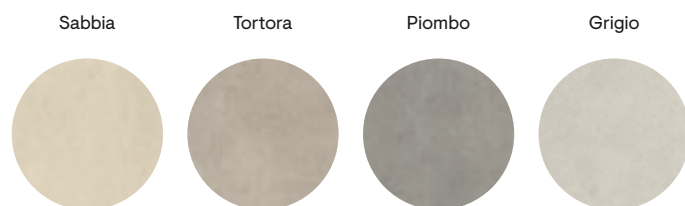

Stone Focus

4

Colori
Colours
Farben
Couleurs

3

Formati
Sizes
Formate
Formats

1

Spessori
Thickness
Stärke
Epaisseur

9,5

2

Superfici
Surfaces
Oberflächen
Surfaces

Naturale Antislip

i

Effetto Pietra
Stone Look
Natursteinoptik
Effet Pierre

Rivestimento
Wall Tiles
Wandfliesen
Revêtement

Pavimento
Floor Tiles
Bodenfliesen
Sol

Gres fine porcellanato ad impasto colorato
Coloured-body fine porcelain stoneware
Feinsteinzeug aus farbiger Masse
Grès cérame fin à pâte colorée