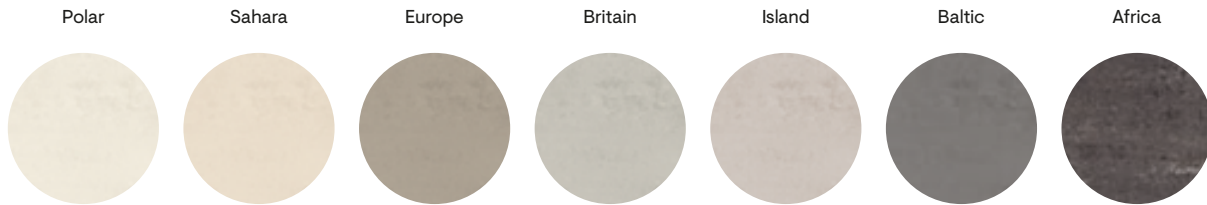

Ageless

Una collezione ispirata all'estetica della resina cemento industriale. I laboratori Piemme hanno lavorato per riprodurre in chiave ceramica il gradevole effetto estetico, con un movimento leggero delle tipiche striature direzionali, date dalla stesura manuale o meccanizzata della malta.

A collection inspired by the aesthetics of industrial concrete resin. The Piemme laboratories have worked to reproduce the pleasant aesthetic effect with a ceramic twist and a light movement of the typical directional streaks associated with the manual or mechanized laying of mortar.

Eine am Aussehen von industriellem Zementharz inspirierte Kollektion. Die Produktentwickler von Piemme haben intensiv daran gearbeitet, die attraktive Optik nachzuempfinden, die durch die leichte Bewegung der typischen, mit dem manuellen oder mechanischen Auftrag des Mörtels erzeugten, richtungsgebundenen Rillen entsteht.

Une collection inspirée du ciment-résine industriel. Les laboratoires Piemme se sont penchés sur la superbe esthétique de ce matériau pour la traduire en céramique en reproduisant le mouvement léger des stries qui se forment généralement lors de l'application manuelle ou mécanique du mortier.

7

Colori
Colours
Farben
Couleurs

2

Formati
Sizes
Formate
Formats

60×60
24"×24"

30×60
12"×24"

1

Spessori
Thickness
Stärke
Épaisseur

±9,5

1

Superfici
Surfaces
Oberflächen
Surfaces

Naturale

1

Strutture 3D
3D structures
Strukturen
Décorations en relief

Textured

i

Effetto Resina - Cemento
Resin - Cement Look
Zementharzoptik
Effet Ciment-Résine

Rivestimento
Wall Tiles
Wandfliesen
Revêtement

Pavimento
Floor Tiles
Bodenfliesen
Sol

Gres fine porcellanato ad impasto colorato
Coloured-body fine porcelain stoneware
Feinsteinzeug aus farbiger Masse
Grès cérame fin à pâte colorée

Tecnologia digitale
Digital technology
Digital technologie
Technologie numérique