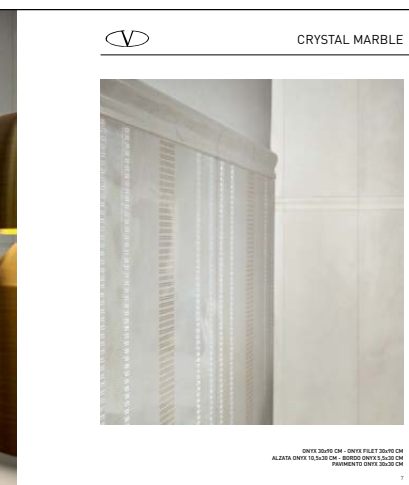

CATALOGO CRYSTAL MARBLE

SPECIFICHE TECNICHE

CODICE	301213
DIMENSIONE	30x24 cm