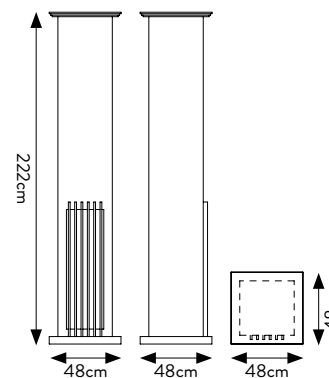

CRYSTAL MARBLE

VALENTINO
BY CERAMICHE PIEMME

MERCHANDISING

DISPLAY TORRE
CRYSTAL MARBLE 2017

| DISTINTA MATERIALE | | |
|--------------------|-----------|-----------------------|
| 35710 | 5,5x30cm | BORDO CREMA MARFIL |
| 28400 | 30x90cm | CREMA MARFIL |
| 36500 | 9,6x30cm | FRISE CREMA MARFIL |
| 28580 | 30x90cm | CREMA MARFIL BOISERIE |
| 35670 | 10,5x30cm | ALZATA CREMA MARFIL |
| 00827 | 5,5x30cm | BORDO ONYX |
| 00814 | 30x90cm | ONYX |
| 00838 | 10x30cm | ROSE ONYX |
| 00814 | 30x90cm | ONYX |
| 00825 | 10,5x30cm | ALZATA ONYX |
| 08790 | 5,5x30cm | BORDO PORT LAURENT |
| 28410 | 30x90cm | BIANCOSPINO |
| 08810 | 9,6x30cm | FRISE PORT LAURENT |
| 08770 | 30x90cm | PORT LAURENT BOISERIE |
| 08780 | 10,5x30cm | ALZATA PORT LAURENT |
| FERITOIE | | |
| 28540 | 30x90cm | CREMA MARFIL DECORO |
| 28520 | 30x90cm | BIANCOSPINO DECORO |
| 00819 | 30x90cm | CREMA MARFIL INTARSIO |
| 00817 | 30x90cm | ONYX INTARSIO |
| 00818 | 30x90cm | BIANCOSPINO INTARSIO |
| 00829 | 30x90cm | ONYX FILET |

SPECIFICHE TECNICHE

| | |
|------------|-----------|
| CODICE | 301792 |
| DIMENSIONE | 48x222 cm |
| PIASTRELLE | 30x90 cm |
| PREZZO | € 650,00 |

SINOTTICI CRYSTAL MARBLE

PANCRY05 - PAN. COM.NE
BIANCOSPINO CRYSTAL MARBLE

CATALOGO CRYSTAL MARBLE

SPECIFICHE TECNICHE

| | |
|------------|----------|
| CODICE | 301213 |
| DIMENSIONE | 30x24 cm |

VALENTINO

BY CERAMICHE PIEMME

A BRAND OF:

INDUSTRIE CERAMICHE PIEMME S.P.A.

VIA DEL CROCIALE 42/44 - 41042 FIORANO (MO) - ITALY
TEL. +39 0536.849.111 - FAX +39 0536.849.402
WWW.CERAMICHEPIEMME.IT - INFO@CERAMICHEPIEMME.IT