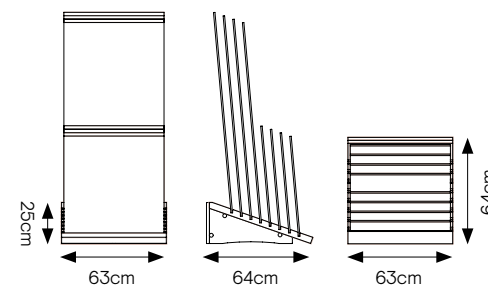

SPECIFICHE TECNICHE

CODICE	302370
DIMENSIONE	63x25x64 cm
PIASTRELLE	60x60 cm
PREZZO	€ 300,00

DISPLAY 60-90-120
DISPLAY VUOTO, GAMME A SCELTA

ELENCO GAMME A SCELTA

GAMMA VENETIAN MARBLE 60X60 NAT/RET	CODICE: 302372
VENETIAN MARBLE RAINBOW NAT/RET	60x60cm
VENETIAN MARBLE CLOUD NAT/RET	60x60cm
VENETIAN MARBLE FOG NAT/RET	60x60cm
VENETIAN MARBLE STORM NAT/RET	60x60cm
GAMMA VENETIAN MARBLE 60X119,5 NAT/RET	CODICE: 302374
VENETIAN MARBLE RAINBOW NAT/RET	60x119,5cm
VENETIAN MARBLE CLOUD NAT/RET	60x119,5cm
VENETIAN MARBLE FOG NAT/RET	60x119,5cm
VENETIAN MARBLE STORM NAT/RET	60x119,5cm

ATT.NE: ORDINARE IL DISPLAY 60-90-120 (BASE) + GAMME A SCELTA

SPECIFICHE TECNICHE

CODICE DISPLAY 60-90-120	302115
DIMENSIONE	63x200x64 cm
GAMME	a scelta (8 SLOT)
PREZZO DISPLAY 60-90-120	€ 34,00

COMPOSIZIONE DISPLAY