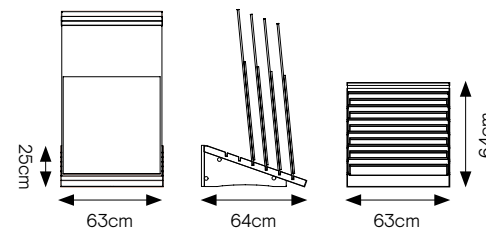

Venetian Marble

CERAMICHEPIEMME
CONTRACT

MERCHANDISING

DISPLAY VENETIAN MARBLE
60x60

DISTINTA MATERIALE		
02688	60x60cm	VENETIAN MARBLE RAINBOW NAT/RET
02689	60x60cm	VENETIAN MARBLE CLOUD NAT/RET
02690	60x60cm	VENETIAN MARBLE FOG NAT/RET
02691	60x60cm	VENETIAN MARBLE STORM NAT/RET

SPECIFICHE TECNICHE

CODICE	302370
DIMENSIONE	63x25x64 cm
PIASTRELLE	60x60 cm
PREZZO	€ 300,00

DISPLAY 60-90-120
DISPLAY VUOTO, GAMME A SCELTA

ELENCO GAMME A SCELTA

GAMMA VENETIAN MARBLE 60X60 NAT/RET	CODICE: 302372
VENETIAN MARBLE RAINBOW NAT/RET	60x60cm
VENETIAN MARBLE CLOUD NAT/RET	60x60cm
VENETIAN MARBLE FOG NAT/RET	60x60cm
VENETIAN MARBLE STORM NAT/RET	60x60cm
GAMMA VENETIAN MARBLE 60X119,5 NAT/RET	CODICE: 302374
VENETIAN MARBLE RAINBOW NAT/RET	60x119,5cm
VENETIAN MARBLE CLOUD NAT/RET	60x119,5cm
VENETIAN MARBLE FOG NAT/RET	60x119,5cm
VENETIAN MARBLE STORM NAT/RET	60x119,5cm

ATT.NE: ORDINARE IL DISPLAY 60-90-120 (BASE) + GAMME A SCELTA

SPECIFICHE TECNICHE

CODICE DISPLAY 60-90-120	302115
DIMENSIONE	63x200x64 cm
GAMME	a scelta (8 SLOT)
PREZZO DISPLAY 60-90-120	€ 34,00

COMPOSIZIONE DISPLAY

CERAMICHEPIEMME
CONTRACT

SPECIFICHE TECNICHE

CODICE	302383
DIMENSIONE	24x30 cm

CERAMICHE**PIEMME**
FLOOR AND MORE

INDUSTRIE CERAMICHE PIEMME S.P.A.
VIA DEL CROCIALE 42/44, 41042 FIORANO (MO) - ITALY
T. +39 0536.849111 - F. +39 0536.849402
WWW.CERAMICHEPIEMME.IT - INFO@CERAMICHEPIEMME.IT