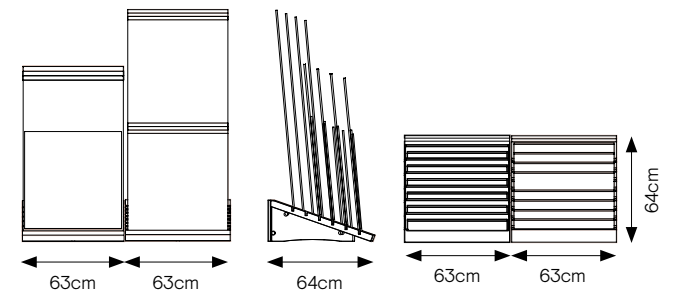

SPECIFICHE TECNICHE

CODICE	302370
DIMENSIONE	63x25x64 cm
PIASTRELLE	60x60 cm
PREZZO	€ 300,00

DISPLAY 60-90-120
DISPLAY VUOTO, GAMME A SCELTA

ELENCO GAMME A SCELTA

GAMMA VENETIAN MARBLE 60X60 NAT/RET	CODICE: 302372
VENETIAN MARBLE RAINBOW NAT/RET	60x60cm
VENETIAN MARBLE CLOUD NAT/RET	60x60cm
VENETIAN MARBLE FOG NAT/RET	60x60cm
VENETIAN MARBLE STORM NAT/RET	60x60cm
GAMMA VENETIAN MARBLE 60X119,5 NAT/RET	CODICE: 302374
VENETIAN MARBLE RAINBOW NAT/RET	60x119,5cm
VENETIAN MARBLE CLOUD NAT/RET	60x119,5cm
VENETIAN MARBLE FOG NAT/RET	60x119,5cm
VENETIAN MARBLE STORM NAT/RET	60x119,5cm

ATT.NE: ORDINARE IL DISPLAY 60-90-120 (BASE) + GAMME A SCELTA

SPECIFICHE TECNICHE

CODICE DISPLAY 60-90-120	302115
DIMENSIONE	63x200x64 cm
GAMME	a scelta (8 SLOT)
PREZZO DISPLAY 60-90-120	€ 34,00

COMPOSIZIONE DISPLAY