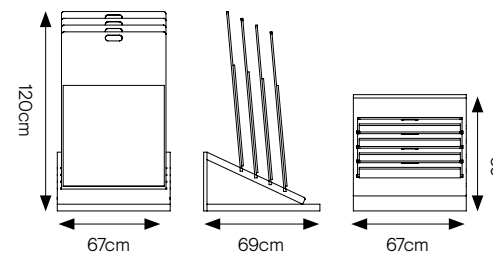

Stone Focus

CERAMICHE PIEMME
CONTRACT

MERCHANDISING

DISPLAY FRANCIA STONE FOCUS

DISTINTA MATERIALE		
01042	30x60cm	STONE FOCUS SABBIA NAT
01059	30x30cm	STONE FOCUS MOSAICO SABBIA NAT/RET
01038	60x60cm	STONE FOCUS TORTORA NAT/RET
01039	60x60cm	STONE FOCUS GRIGIO NAT/RET
01045	30x60cm	STONE FOCUS PIOMBO NAT
01054	30x60cm	STONE FOCUS PIOMBO ANTISLIP

SPECIFICHE TECNICHE

CODICE	301306
DIMENSIONE	67x120x69 cm
PIASTRELLE	60x60 cm
PREZZO	€ 300,00

CERAMICHE**PIEMME**
FLOOR AND MORE

INDUSTRIE CERAMICHE PIEMME S.P.A.
VIA DEL CROCIALE 42/44, 41042 FIORANO (MO) - ITALY
T. +39 0536.849111 - F. +39 0536.849402
WWW.CERAMICHEPIEMME.IT - INFO@CERAMICHEPIEMME.IT