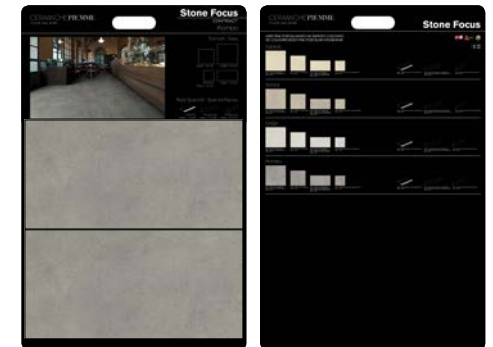

DISPLAY FRANCIA STONE FOCUS