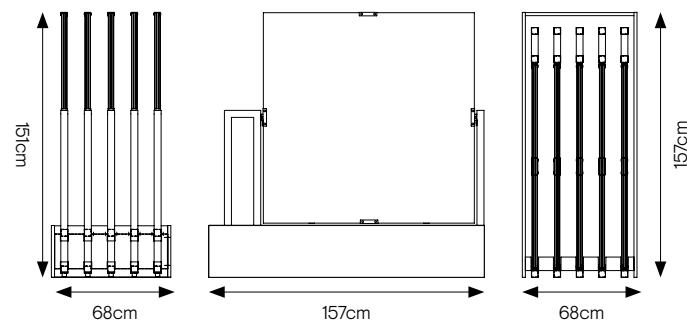

Lithostone

SLIDING 08 LASTRE
120x240

DISPLAY VUOTO, LASTRE A SCELTA

SPECIFICHE TECNICHE

CODICE	302053
DIMENSIONE	121x253x116 cm
PIASTRELLE	120x240 cm a scelta (8 LASTRE)
PREZZO	€ 2.000,00

DISPLAY ESTRAIBILE ROTANTE PIEMME

10 LASTRE 120x120

DISPLAY VUOTO, LASTRE A SCELTA

SPECIFICHE TECNICHE

CODICE	302130
DIMENSIONE	68x151x157 cm
PIASTRELLE	120x120 a scelta (10PZ)
PREZZO	€ 1.200,00

CATALOGO LITHOSTONE

Lithostone

4 COLOURS 2 SIZES 2 SURFACES

BINDER LITHOSTONE

SPECIFICHE TECNICHE

CODICE	302061
DIMENSIONE	22x31 cm (chiuso)

CERAMICHE**PIEMME**
FLOOR AND MORE

INDUSTRIE CERAMICHE PIEMME S.P.A.
VIA DEL CROCIALE 42/44, 41042 FIORANO (MO) - ITALY
T. +39 0536.849111 - F. +39 0536.849402
WWW.CERAMICHEPIEMME.IT - INFO@CERAMICHEPIEMME.IT