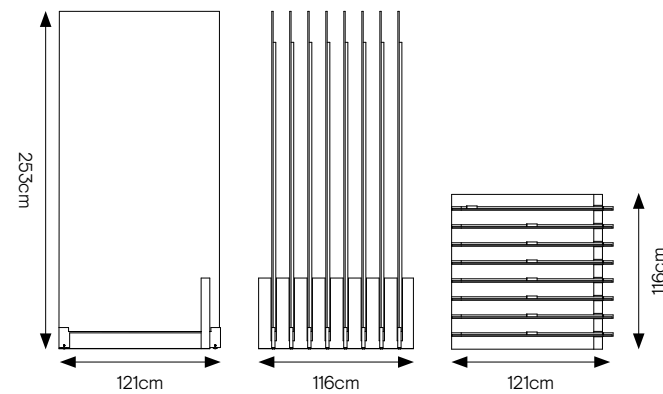

Lithostone

SLIDING 08 LASTRE
120x240

DISPLAY VUOTO, LASTRE A SCELTA

SPECIFICHE TECNICHE

CODICE	302053
DIMENSIONE	121x253x116 cm
PIASTRELLE	120x240 cm a scelta (8 LASTRE)
PREZZO	€ 2.000,00

DISPLAY ESTRAIBILE ROTANTE PIEMME

10 LASTRE 120x120

DISPLAY VUOTO, LASTRE A SCELTA

SPECIFICHE TECNICHE

CODICE	302130
DIMENSIONE	68x151x157 cm
PIASTRELLE	120x120 a scelta (10PZ)
PREZZO	€ 1.200,00

CATALOGO LITHOSTONE

Lithostone

4 COLOURS 2 SIZES 2 SURFACES

A collection inspired by some of the most charming stones which have originated over the millenniums: Burlington, Lavica, Limestone, Beola.

CERAMICHE PIEMME
FLOOR AND MORE

SPECIFICHE TECNICHE

CODICE	302062
DIMENSIONE	24x30 cm

BINDER LITHOSTONE

SPECIFICHE TECNICHE

CODICE	302061
DIMENSIONE	22x31 cm (chiuso)

CERAMICHE**PIEMME**
FLOOR AND MORE

INDUSTRIE CERAMICHE PIEMME S.P.A.
VIA DEL CROCIALE 42/44, 41042 FIORANO (MO) - ITALY
T. +39 0536.849111 - F. +39 0536.849402
WWW.CERAMICHEPIEMME.IT - INFO@CERAMICHEPIEMME.IT