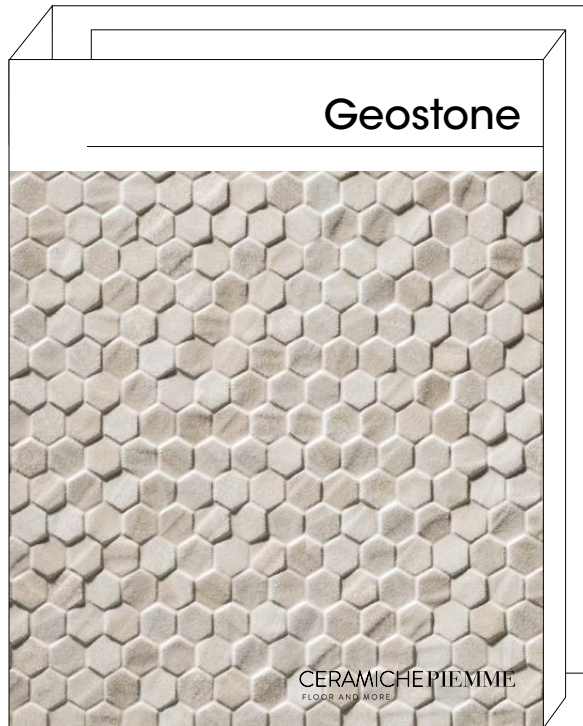

Eine elegante **stilistische Harmonie** für Räume von
edlem und unverwechselbarem Stil.

SPECIFICHE TECNICHE

CODICE	300944
DIMENSIONE	24x30 cm

BINDER GEOSTONE

SPECIFICHE TECNICHE

CODICE	301569
DIMENSIONE	24x30 cm (chiuso)