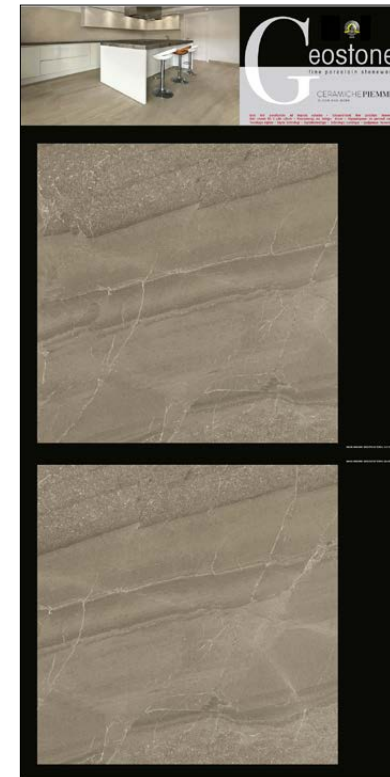

PANGE016 - PAN. COM.NE TERRA
NAT/LEV - LEV/RET 80x80

COD. 301069

SPECIFICHE TECNICHE

CODICE	VARI
DIMENSIONE	100x200 cm
PIASTRELLE	80x80 cm
PREZZO	€ 86,00