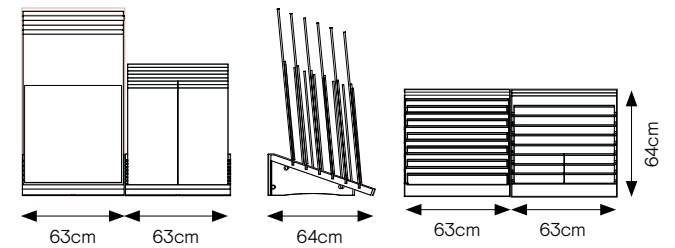

SPECIFICHE TECNICHE

CODICE	302375
DIMENSIONE	63x25x64 cm
PIASTRELLE	60x60 cm
PREZZO	€ 300,00

DISPLAY 60-90-120

DISPLAY VUOTO, GAMME A SCELTA

ELENCO GAMME A SCELTA

GAMMA AGELESS 30x60 NAT/RET	CODICE: 302377
AGELESS POLAR NAT/RET	30x60cm
AGELESS SAHARA NAT/RET	30x60cm
AGELESS EUROPE NAT/RET	30x60cm
AGELESS BRITAIN NAT/RET	30x60cm
AGELESS ISLAND NAT/RET	30x60cm
AGELESS BALTIC NAT/RET	30x60cm
AGELESS AFRICA NAT/RET	30x60cm
GAMMA AGELESS 30x60 LEV/RET	CODICE: 302378
AGELESS POLAR LEV/RET	30x60cm
AGELESS SAHARA LEV/RET	30x60cm
AGELESS EUROPE LEV/RET	30x60cm
AGELESS BRITAIN LEV/RET	30x60cm
AGELESS ISLAND LEV/RET	30x60cm
AGELESS BALTIC LEV/RET	30x60cm
AGELESS AFRICA LEV/RET	30x60cm

ATT.NE: ORDINARE IL DISPLAY 60-90-120 (BASE) + GAMME A SCELTA

SPECIFICHE TECNICHE

CODICE DISPLAY 60-90-120	302115
DIMENSIONE	63x200x64 cm
GAMME	a scelta (8 SLOT)
PREZZO DISPLAY 60-90-120	€ 34,00

COMPOSIZIONE DISPLAY

SPECIFICHE TECNICHE

CODICE	302382
DIMENSIONE	24x30 cm

CERAMICHE**PIEMME**
FLOOR AND MORE

INDUSTRIE CERAMICHE PIEMME S.P.A.
VIA DEL CROCIALE 42/44, 41042 FIORANO (MO) - ITALY
T. +39 0536.849111 - F. +39 0536.849402
WWW.CERAMICHEPIEMME.IT - INFO@CERAMICHEPIEMME.IT