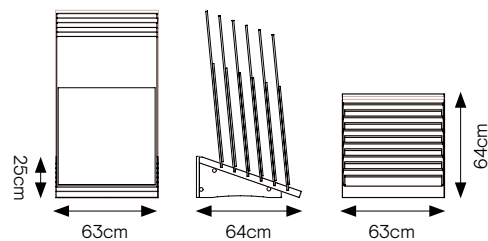

Ageless

CERAMICHE PIEMME
CONTRACT

MERCHANDISING

DISPLAY AGELESS 60X60-30X60-STRUTTURE

DISTINTA MATERIALE		
02783	60x60cm	AGELESS POLAR LEV/RET
02778	60x60cm	AGELESS POLAR NAT/RET (taglio 15x20)
02771	30x60cm	AGELESS SAHARA LEV/RET
02776	30x60cm	AGELESS SAHARA NAT/RET
02786	60x60cm	AGELESS SAHARA TXT NAT/RET (taglio 15x20)
02782	60x60cm	AGELESS EUROPE LEV/RET
02777	60x60cm	AGELESS EUROPE NAT/RET (taglio 15x20)
02774	30x60cm	AGELESS BRITAIN LEV/RET
02769	30x60cm	AGELESS BRITAIN NAT/RET
02787	60x60cm	AGELESS BRITAIN TXT NAT/RET (taglio 15x20)
02775	30x60cm	AGELESS BALTIC LEV/RET
02770	30x60cm	AGELESS BALTIC NAT/RET
02788	60x60cm	AGELESS BALTIC TXT NAT/RET (taglio 15x20)
00015	30x60cm	AGELESS ISLAND NAT/RET
00961	30x60cm	AGELESS AFRICA NAT/RET
02535	60x60cm	AGELESS ISLAND LEV/RET (taglio 15x20)
02537	60x60cm	AGELESS AFRICA LEV/RET (taglio 15x20)

SPECIFICHE TECNICHE

CODICE	302375
DIMENSIONE	63x25x64 cm
PIASTRELLE	60x60 cm
PREZZO	€ 300,00

DISPLAY 60-90-120

DISPLAY VUOTO, GAMME A SCELTA

ELENCO GAMME A SCELTA

GAMMA AGELESS 30x60 NAT/RET	CODICE: 302377
AGELESS POLAR NAT/RET	30x60cm
AGELESS SAHARA NAT/RET	30x60cm
AGELESS EUROPE NAT/RET	30x60cm
AGELESS BRITAIN NAT/RET	30x60cm
AGELESS ISLAND NAT/RET	30x60cm
AGELESS BALTIC NAT/RET	30x60cm
AGELESS AFRICA NAT/RET	30x60cm
GAMMA AGELESS 30x60 LEV/RET	CODICE: 302378
AGELESS POLAR LEV/RET	30x60cm
AGELESS SAHARA LEV/RET	30x60cm
AGELESS EUROPE LEV/RET	30x60cm
AGELESS BRITAIN LEV/RET	30x60cm
AGELESS ISLAND LEV/RET	30x60cm
AGELESS BALTIC LEV/RET	30x60cm
AGELESS AFRICA LEV/RET	30x60cm

SPECIFICHE TECNICHE

CODICE	302382
DIMENSIONE	24x30 cm

CERAMICHE**PIEMME**
FLOOR AND MORE

INDUSTRIE CERAMICHE PIEMME S.P.A.
VIA DEL CROCIALE 42/44, 41042 FIORANO (MO) - ITALY
T. +39 0536.849111 - F. +39 0536.849402
WWW.CERAMICHEPIEMME.IT - INFO@CERAMICHEPIEMME.IT