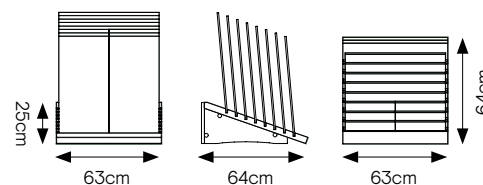

SPECIFICHE TECNICHE

CODICE	302375
DIMENSIONE	63x25x64 cm
PIASTRELLE	60x60 cm
PREZZO	€ 300,00

DISPLAY 60-90-120

DISPLAY VUOTO, GAMME A SCELTA

ELENCO GAMME A SCELTA

GAMMA AGELESS 30x60 NAT/RET	CODICE: 302377
AGELESS POLAR NAT/RET	30x60cm
AGELESS SAHARA NAT/RET	30x60cm
AGELESS EUROPE NAT/RET	30x60cm
AGELESS BRITAIN NAT/RET	30x60cm
AGELESS ISLAND NAT/RET	30x60cm
AGELESS BALTIC NAT/RET	30x60cm
AGELESS AFRICA NAT/RET	30x60cm
GAMMA AGELESS 30x60 LEV/RET	CODICE: 302378
AGELESS POLAR LEV/RET	30x60cm
AGELESS SAHARA LEV/RET	30x60cm
AGELESS EUROPE LEV/RET	30x60cm
AGELESS BRITAIN LEV/RET	30x60cm
AGELESS ISLAND LEV/RET	30x60cm
AGELESS BALTIC LEV/RET	30x60cm
AGELESS AFRICA LEV/RET	30x60cm

ATT.NE: ORDINARE IL DISPLAY 60-90-120 (BASE) + GAMME A SCELTA

SPECIFICHE TECNICHE

CODICE DISPLAY 60-90-120	302115
DIMENSIONE	63x200x64 cm
GAMME	a scelta (8 SLOT)
PREZZO DISPLAY 60-90-120	€ 34,00

COMPOSIZIONE DISPLAY

SPECIFICHE TECNICHE

CODICE	302382
DIMENSIONE	24x30 cm

CERAMICHE**PIEMME**
FLOOR AND MORE

INDUSTRIE CERAMICHE PIEMME S.P.A.
VIA DEL CROCIALE 42/44, 41042 FIORANO (MO) - ITALY
T. +39 0536.849111 - F. +39 0536.849402
WWW.CERAMICHEPIEMME.IT - INFO@CERAMICHEPIEMME.IT