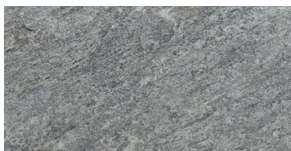

Beige

± 9,5

30x60

59290 | Q 001

Grigio

± 9,5

30x60

59300 | Q 002

Antracite

± 9,5

30x60

59310 | Q 003