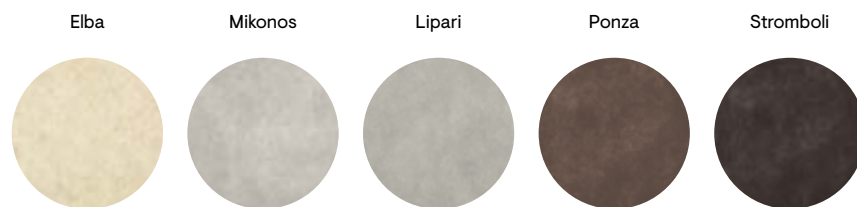

Mediterraneo

5

Colori
Colours
Farben
Couleurs

2

Formati
Sizes
Formate
Formats

45×45
18"×18"

30×60
12"×24"

1

Pavimento
Floor Tiles
Bodenfliesen
Sol

Gres fine porcellanato ad impasto colorato
Coloured-body fine porcelain stoneware
Feinsteinzeug aus farbiger Masse
Grès cérame fin à pâte colorée

Mediterraneo

Elba

± 9,5