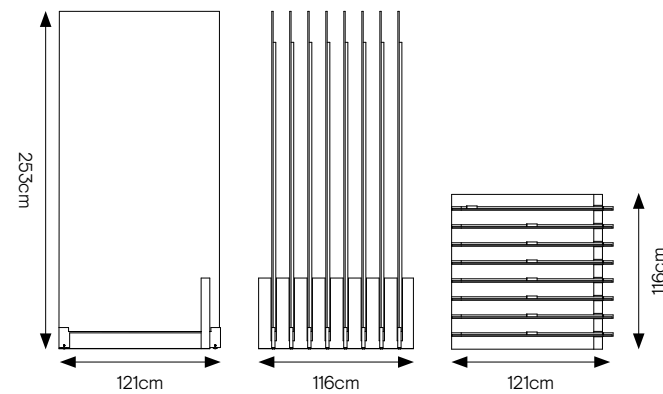

Lithostone

SLIDING 08 LASTRE 120x240

DISPLAY VUOTO, LASTRE A SCELTA

SPECIFICHE TECNICHE

CODICE	302053
DIMENSIONE	121x253x116 cm
PIASTRELLE	120x240 cm a scelta (8 LASTRE)
PREZZO	€ 2.000,00

DISPLAY ESTRAIBILE ROTANTE PIEMME 10 LASTRE 120x120

DISPLAY VUOTO, LASTRE A SCELTA

SPECIFICHE TECNICHE

CODICE	302130
DIMENSIONE	68x151x157 cm
PIASTRELLE	120x120 a scelta (10PZ)
PREZZO	€ 1.200,00

CATALOGO LITHOSTONE

Lithostone

4 COLOURS 2 SIZES 2 SURFACES

A collection inspired by some of the most charming stones which have originated over the millenniums: Burlington, Lavica, Limestone, Beola.

CERAMICHE PIEMME
FLOOR AND MORE

SPECIFICHE TECNICHE

CODICE	302062
DIMENSIONE	24x30 cm

BINDER LITHOSTONE

SPECIFICHE TECNICHE

CODICE	302061
DIMENSIONE	22x31 cm (chiuso)

CERAMICHEPIEMME
FLOOR AND MORE

INDUSTRIE CERAMICHE PIEMME S.P.A.