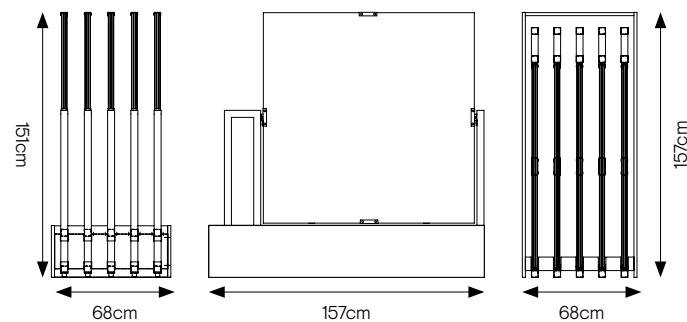

Lithostone

SLIDING 08 LASTRE 120x240

DISPLAY VUOTO, LASTRE A SCELTA

SPECIFICHE TECNICHE

CODICE	302053
DIMENSIONE	121x253x116 cm
PIASTRELLE	120x240 cm a scelta (8 LASTRE)
PREZZO	€ 2.000,00

DISPLAY ESTRAIBILE ROTANTE PIEMME 10 LASTRE 120x120

DISPLAY VUOTO, LASTRE A SCELTA

SPECIFICHE TECNICHE

CODICE	302130
DIMENSIONE	68x151x157 cm
PIASTRELLE	120x120 a scelta (10PZ)
PREZZO	€ 1.200,00

CATALOGO LITHOSTONE

Lithostone

4 COLOURS 2 SIZES 2 SURFACES

A collection inspired by some of the most charming stones which have originated over the millenniums: Burlington, Lavica, Limestone, Beola.

CERAMICHE PIEMME
FLOOR AND MORE

SPECIFICHE TECNICHE

CODICE	302062
DIMENSIONE	24x30 cm

BINDER LITHOSTONE

SPECIFICHE TECNICHE

CODICE	302061
DIMENSIONE	22x31 cm (chiuso)

CERAMICHEPIEMME
FLOOR AND MORE

INDUSTRIE CERAMICHE PIEMME S.P.A.