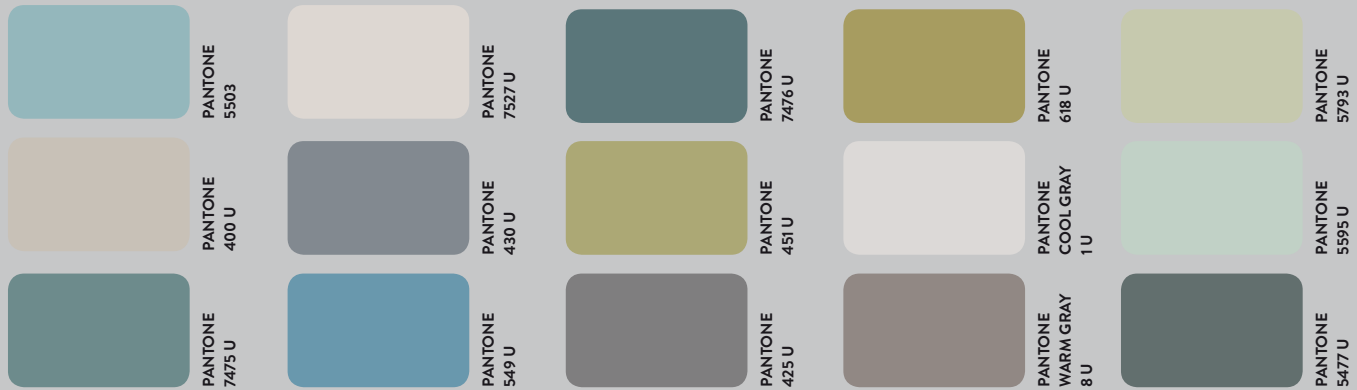

ABBINAMENTI

MATCHINGS
PASSENDE KOMBINATIONEN
COLORIS COMPATIBLES

UN PUNTO DI VISTA CONTEMPORANEO SU COLORI-MATERIA E ABBINABILITÀ
CONSIGLIATI DAI NOSTRI ARCHITETTI E DESIGNER. UN SUGGERIMENTO PER ISPIRAZIONI, RICERCA E MIX&MATCH,
DALLA MATERIA ALL'INTERIOR DESIGN, PASSANDO PER LE TENDENZE DELLA MODA E DELL'ARREDAMENTO.

A CONTEMPORARY TAKE ON COLOURS, MATERIALS AND COMBINATIONS RECOMMENDED BY OUR ARCHITECTS AND
DESIGNERS. A SUGGESTION FOR IDEAS, RESEARCH AND MIXING & MATCHING - FROM THE MATERIAL TO THE INTERIOR
DESIGN, PASSING THROUGH THE LATEST FASHION AND HOME DECOR TRENDS ON THE WAY.

EINE ZEITGEMÄSSE SICHT DER FARBEN, MATERIALIEN UND KOMBINATIONEN, DIE UNSERE ARCHITEKTEN UND
DESIGNER EMPFEHLEN. IDEEN ALS INSPIRATIONEN, STUDIEN UND MIX&MATCH, VON DER MATERIE ÜBER MODE- UND
EINRICHTUNGSTRENDS ZUM INTERIEUR DESIGN.

UN POINT DE VUE CONTEMPORAIN SUR LES COULEURS/MATIÈRES ET SUR LES ASSORTIMENTS RECOMMANDÉS PAR NOS
ARCHITECTES ET DESIGNERS. UN CONSEIL POUR LES INSPIRATIONS, LA RECHERCHE ET LE MIX AND MATCH,
DE LA MATIÈRE À LA DÉCORATION D'INTÉRIEUR, EN PASSANT PAR LES TENDANCES DE LA MODE ET DE L'AMEUBLEMENT.

ABBINAMENTI
CROMATICI

CHROMATIC
MATCHINGS

ELBA

MIKONOS

LIPARI

STROMBOLI

PONZA

ABBINAMENTI
TRA SERIE

TILE MATCHINGS