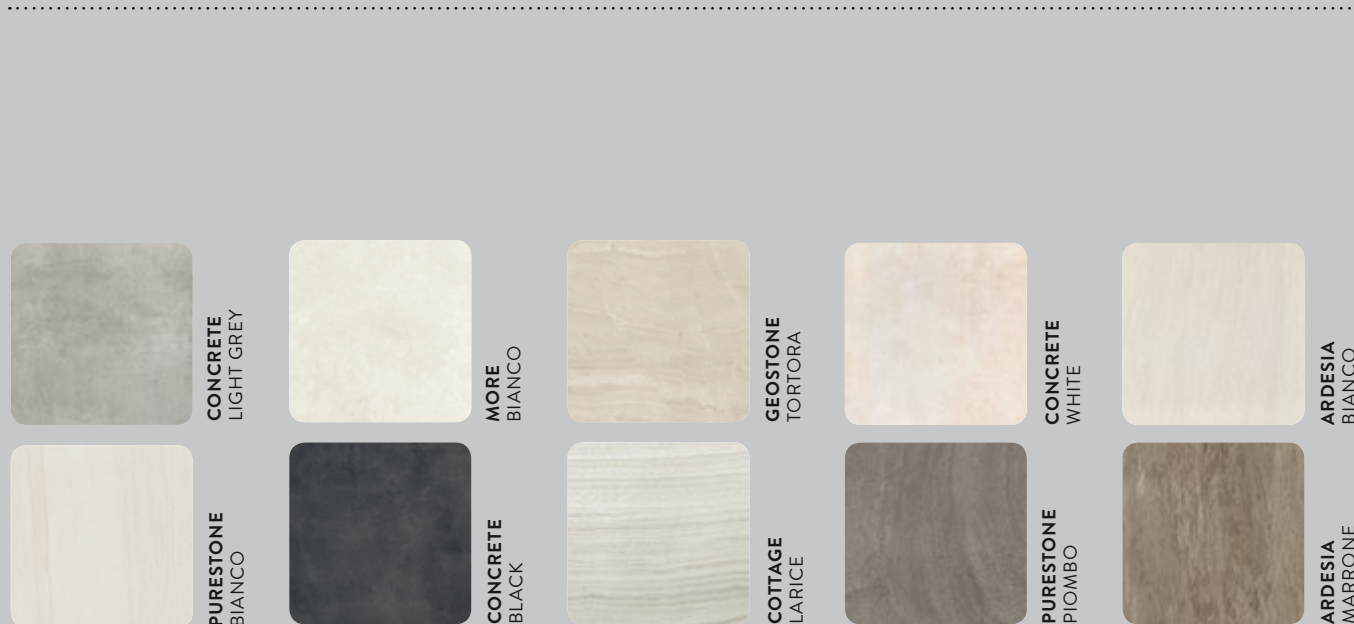

ABBINAMENTI
TRA SERIE

TILE MATCHINGS