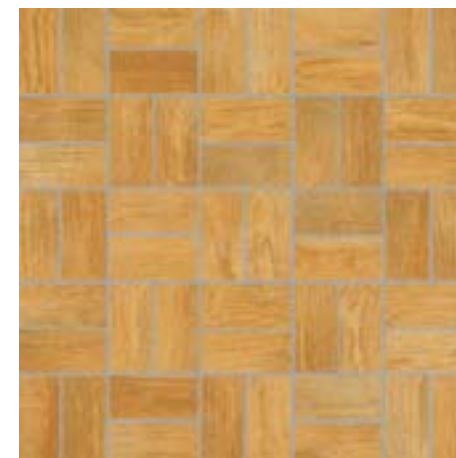

GPV266 Parquet ceiba nat. (su rete)
cm. 30x30 pz. box: 5 **34**

GPV271 Tarsia ceiba/amaranto
cm. 6x30 pz. box: 10 **13**

GPV274 Angolo ceiba/amaranto
cm. 6x6 pz. box: 4 **13**